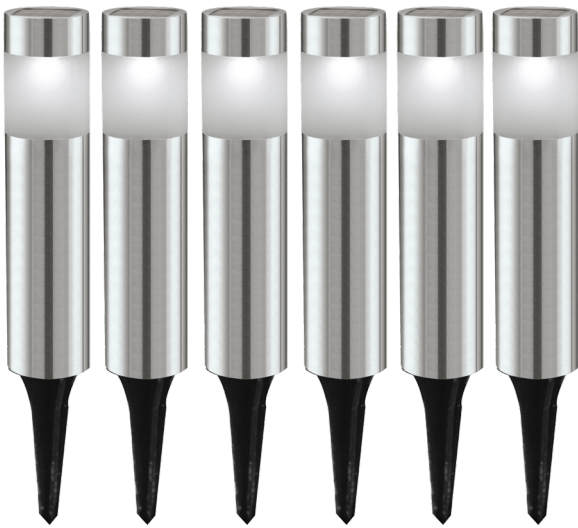

48494 ROSALBA 1

Allgemeine Informationen

Materialnummer	48494
Type	Solarleuchte
Produktsegment	Außenleuchte
Thema	Solar

Abmessungen

Artikel Höhe (in mm/in)	280
Artikel Durchmesser (in mm/in)	60
Einbautiefe (in mm/in)	105
Nettogewicht (in kg)	1,26

Material & Farbe

Gehäusematerial	Edelstahl
Gehäusefarbe	edelstahl
Glas-/Schirmmaterial	Kunststoff
Glas-/Schirmfarbe	weiss

Funktionalität

Schalterart	ein/aus
Funktion	LED nicht tauschbar
Batterie	Ja
Batterie Art	AAA;Ni-Mh;100mAh

Technische Informationen

Schutzklasse	3
Netzspannung	ohne
Betriebsspannung	1,2V
Watt 1	0,06

Leuchtmittel 1

Anzahl Fassung/Platine 1	6
Fassung 1	LED
Leuchtmittel-Typ 1	SOLAR-LED
Leuchtmittel 1	im Lieferumfang enthalten
Lichtfarbe 1	WARM WHITE