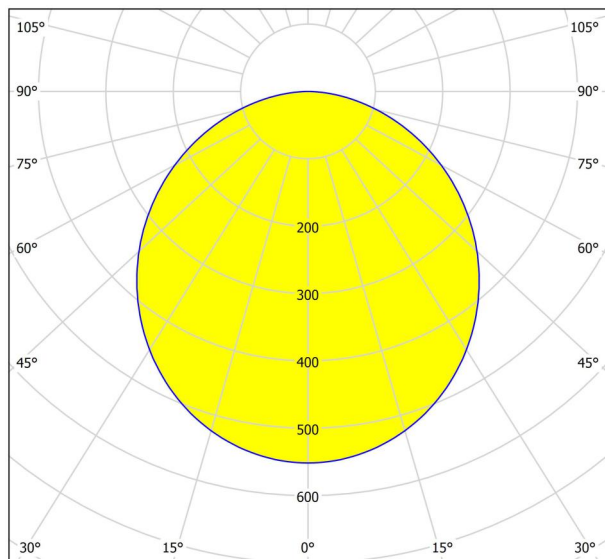

32442 FUEVA 1

cd
— C0 - C180 — C90 - C270