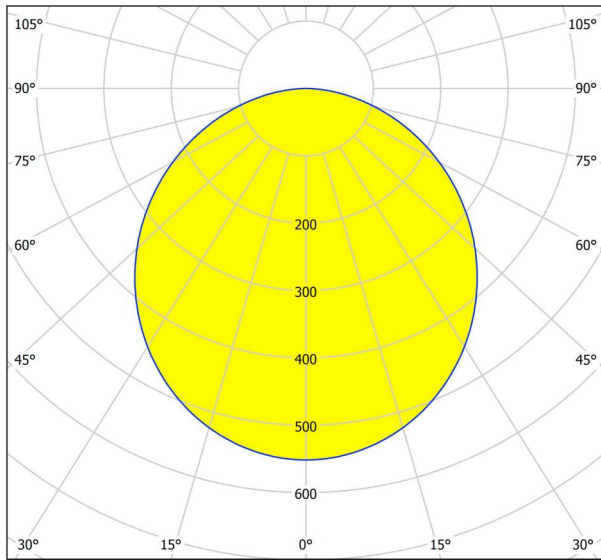

31678 FUEVA 1

cd
— C0 - C180 — C90 - C270