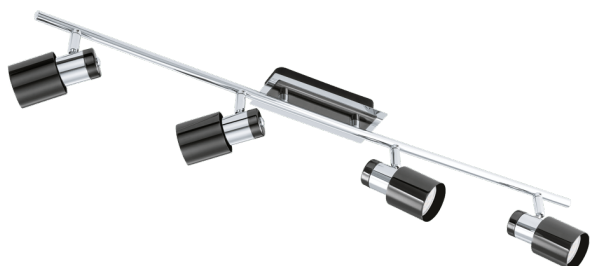

30835
DAVIDA 1

 EGLO

Allgemeine Informationen

Materialnummer	30835
Type	Spot
Produktsegment	Wohnraumleuchte
Thema	sonstige / nicht zuordenbar
Energieeffizienzklasse (EEI)	F

Abmessungen

Artikel Breite (in mm/in)	70
Artikel Länge (in mm/in)	780
Nettogewicht (in kg)	1,38

Material & Farbe

Gehäusematerial	Stahl
Gehäusefarbe	nickel-nero

Funktionalität

Schalterart	ohne Schalter
Batterie	Nein

Technische Informationen

Schutzart	IP20
Schutzklasse	1
Netzspannung	220-240V,50/60Hz
Betriebsspannung	220-240V,50/60Hz
Watt 1	4,6

Leuchtmittel 1

Anzahl Fassung/Platine 1	4
Fassung 1	GU10
Leuchtmittel-Typ 1	LED
Leuchtmittel 1	im Lieferumfang enthalten
Lumen pro Fassung/Platine 1	400
Kelvin 1	3000
Lichtfarbe 1	WARM WHITE
Energieeffizienzklasse (EEI)	F
Info Tauschbarkeit LM/Platine/Driver	LED tauschbar durch Endkunden, kein Driver enthalten
Leuchtmittel-Form 1	GU10