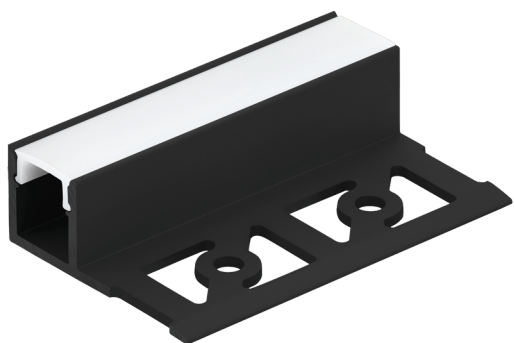

99503 RECESSED PROFILE 4

Informations générales

Référence EGLO	99503
Type	Accessoires
Segment de produits	Luminaire de l'espace à vivre
sujet	Autre / non associable

Dimensions

Hauteur de l'article (en mm/in)	13
Largeur de l'article (en mm/in)	13
Longueur de l'article (en mm/in)	2000
Poids net (en kg)	0,41

Matériau et couleur

Matière principale	aluminium
Couleur principale	noir
Matière du verre/de l'abat-jour	plastique
Couleur du verre / de l'abat-jour	blanc

Fonctionnalité

Type d'interrupteur	sans interrupteur
Pile	Aucun

99503

RECESSED PROFILE 4

Informations techniques

Tension secteur	sans
Tension de service	sans

Illuminant 1

Ampoule incl. 1	Exclus
Type de douille 1	sans douille de lampe