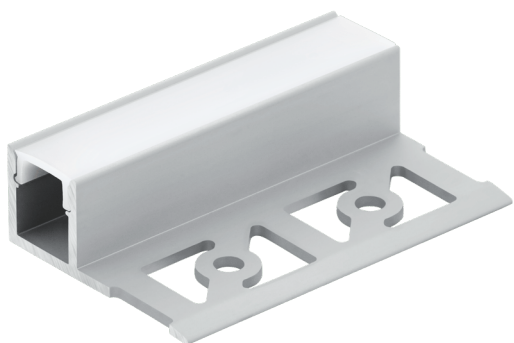

99501 RECESSED PROFILE 4

Informations générales

Référence EGLO	99501
Type	Accessoires
Segment de produits	Luminaire de l'espace à vivre
sujet	Autre / non associable

Dimensions

Hauteur de l'article (en mm/in)	13
Largeur de l'article (en mm/in)	13
Longueur de l'article (en mm/in)	2000
Poids net (en kg)	0,39

Matériau et couleur

Matière principale	aluminium
Couleur principale	aluminium
Matière du verre/de l'abat-jour	plastique
Couleur du verre / de l'abat-jour	blanc

Fonctionnalité

Type d'interrupteur	sans interrupteur
Pile	Aucun

99501

RECESSED PROFILE 4

Informations techniques

Tension secteur	sans
Tension de service	sans

Illuminant 1

Ampoule incl. 1	Exclus
Type de douille 1	sans douille de lampe