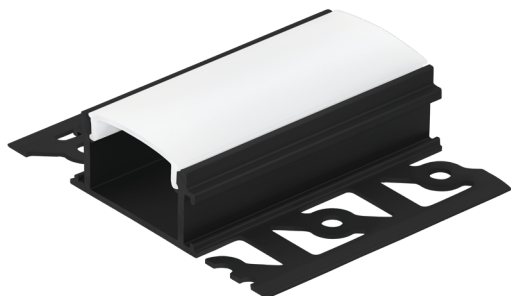

99498

RECESSED PROFILE 4

Informations générales

Référence EGLO	99498
Type	Accessoires
Segment de produits	Luminaire de l'espace à vivre
sujet	Autre / non associable

Dimensions

Hauteur de l'article (en mm/in)	14
Largeur de l'article (en mm/in)	62
Longueur de l'article (en mm/in)	2000
Poids net (en kg)	0,64

Matériau et couleur

Matière principale	aluminium
Couleur principale	noir
Matière du verre/de l'abat-jour	plastique
Couleur du verre / de l'abat-jour	blanc

Fonctionnalité

Type d'interrupteur	sans interrupteur
Pile	Aucun