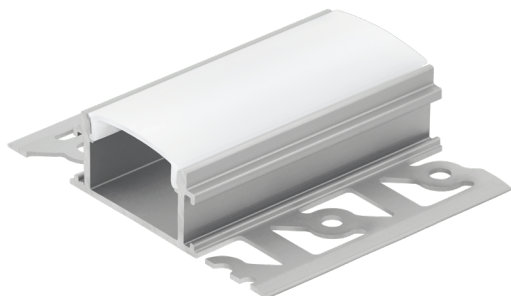

99496 RECESSED PROFILE 4

Informations générales

Référence EGLO	99496
Type	Accessoires
Segment de produits	Luminaire de l'espace à vivre
sujet	Autre / non associable

Dimensions

Hauteur de l'article (en mm/in)	14
Largeur de l'article (en mm/in)	62
Longueur de l'article (en mm/in)	2000
Poids net (en kg)	0,61

Matériau et couleur

Matière principale	aluminium
Couleur principale	aluminium
Matière du verre/de l'abat-jour	plastique
Couleur du verre / de l'abat-jour	blanc

Fonctionnalité

Type d'interrupteur	sans interrupteur
Pile	Aucun