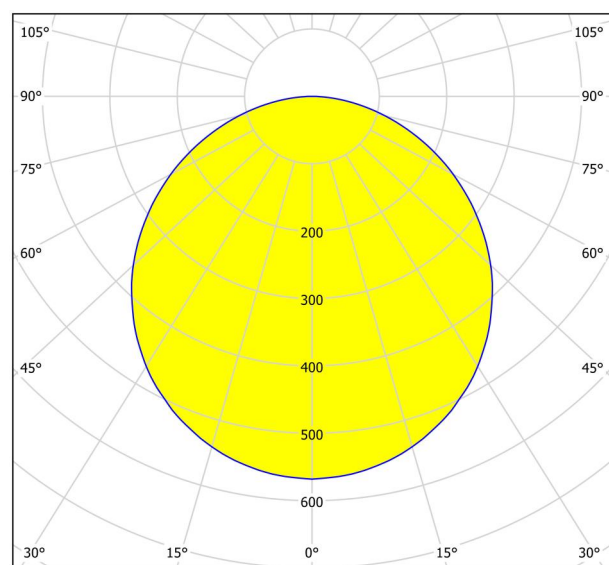

Informations techniques

Type de protection	IP44
Classe de protection	2
Tension secteur	220-240V,50/60Hz
Tension de service	220-240V,50/60Hz
Gradable	No
Watt 1	20,5

Illuminant 1

Nombre de douilles de lampe / source lumineuse 1	1
Type de douille 1	LED
Type d'ampoule 1	LED
Ampoule incl. 1	Inclus
Lumen par douille de lampe / source lumineuse 1	2400
Kelvin 1	3000
Couleur de lumière 1	Blanc chaud
Classe d'efficacité énergétique	F
Gradable	No
Source de lumière/pilote de changement d'informations	LED + driver ne peuvent pas être remplacés

1 x
20,5
W

IP44

— C0 - C180 — C90 - C270