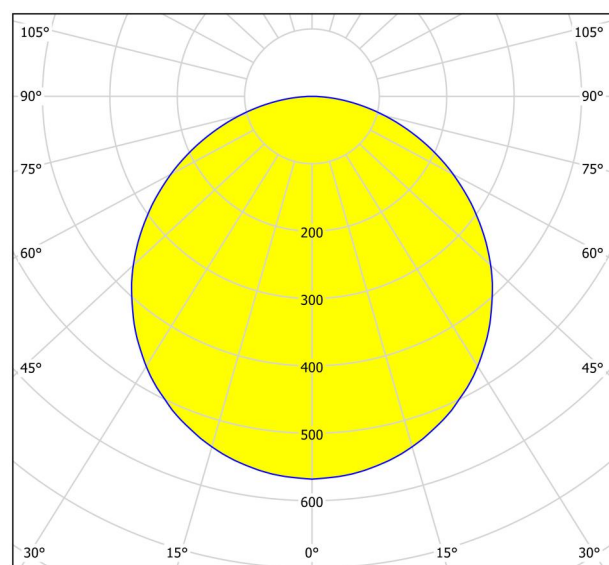

Informations techniques

Type de protection	IP44
Classe de protection	2
Tension secteur	220-240V,50/60Hz
Tension de service	220-240V,50/60Hz
Gradable	No
Watt 1	20,5

Illuminant 1

Nombre de douilles de lampe / source lumineuse 1	1
Type de douille 1	LED
Type d'ampoule 1	LED
Ampoule incl. 1	Inclus
Lumen par douille de lampe / source lumineuse 1	2400
Kelvin 1	3000
Couleur de lumière 1	Blanc chaud
Classe d'efficacité énergétique	F
Gradable	No
Source de lumière/pilote de changement d'informations	LED + driver ne peuvent pas être remplacés

1 x
20,5
W

IP44

cd
— C0 - C180 — C90 - C270