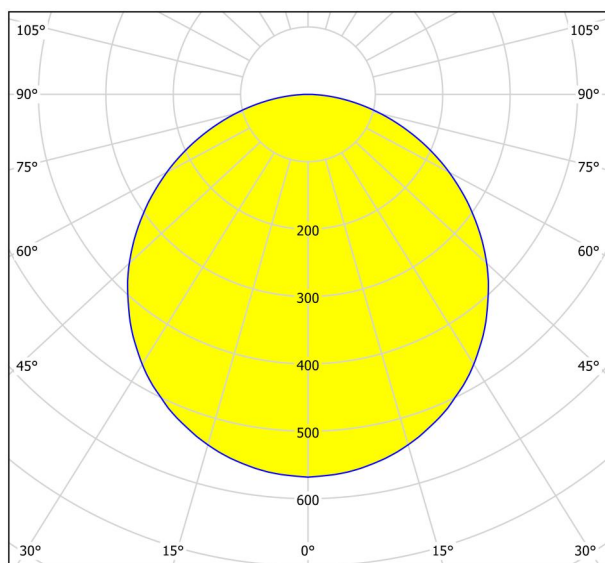

Informations techniques

Type de protection	IP44
Classe de protection	2
Tension secteur	220-240V,50/60Hz
Tension de service	220-240V,50/60Hz
Gradable	No
Watt 1	20,5

Illuminant 1

Nombre de douilles de lampe / source lumineuse 1	1
Type de douille 1	LED
Type d'ampoule 1	LED
Ampoule incl. 1	Inclus
Lumen par douille de lampe / source lumineuse 1	2400
Kelvin 1	3000
Couleur de lumière 1	Blanc chaud
Classe d'efficacité énergétique	F
Gradable	No
Source de lumière/pilote de changement d'informations	LED + driver ne peuvent pas être remplacés

1 x
20,5
W

IP44

cd
— C0 - C180 — C90 - C270