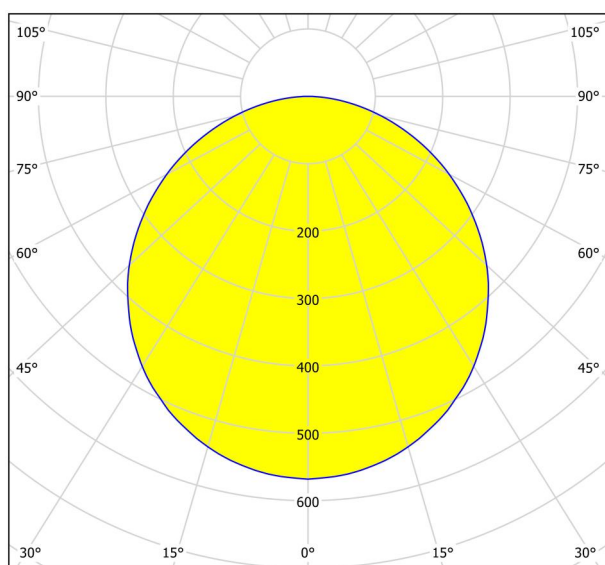

Informations techniques

Type de protection	IP20
Classe de protection	2
Tension secteur	220-240V,50/60Hz
Tension de service	220-240V,50/60Hz
Gradable	Oui
Watt 1	20,5

Illuminant 1

Nombre de douilles de lampe / source lumineuse 1	1
Type de douille 1	LED
Type d'ampoule 1	LED
Ampoule incl. 1	Inclus
Lumen par douille de lampe / source lumineuse 1	2400
Kelvin 1	3000
Couleur de lumière 1	Blanc chaud
Classe d'efficacité énergétique	F
Gradable	Oui
Source de lumière/pilote de changement d'informations	Le driver LED peut être remplacé par un professionnel

1 x
20,5
W