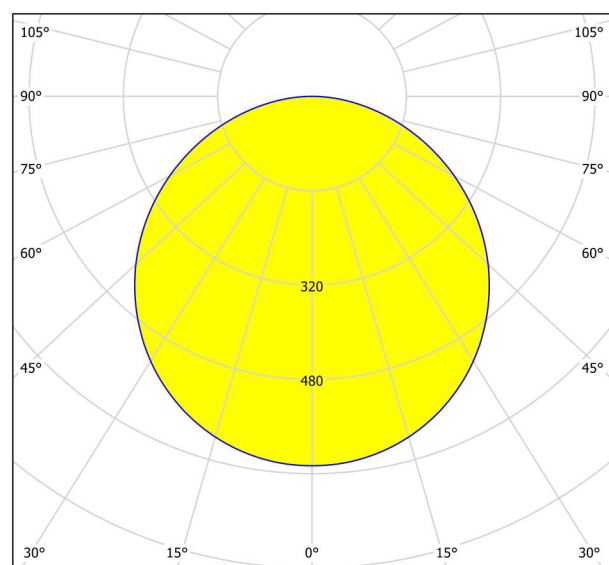

Informations techniques

Type de protection	IP20
Classe de protection	2
Tension secteur	220-240V,50/60Hz
Tension de service	220-240V,50/60Hz
Gradable	No
Watt 1	20,5

Illuminant 1

Nombre de douilles de lampe / source lumineuse 1	1
Type de douille 1	LED
Type d'ampoule 1	LED
Ampoule incl. 1	Inclus
Lumen par douille de lampe / source lumineuse 1	2500
Kelvin 1	4000
Couleur de lumière 1	Blanc
Classe d'efficacité énergétique	E
Gradable	No
Source de lumière/pilote de changement d'informations	Le driver LED peut être remplacé par un professionnel

1 x 20,5 W   1 x 2500 lm

cd
— C0 - C180   — C90 - C270