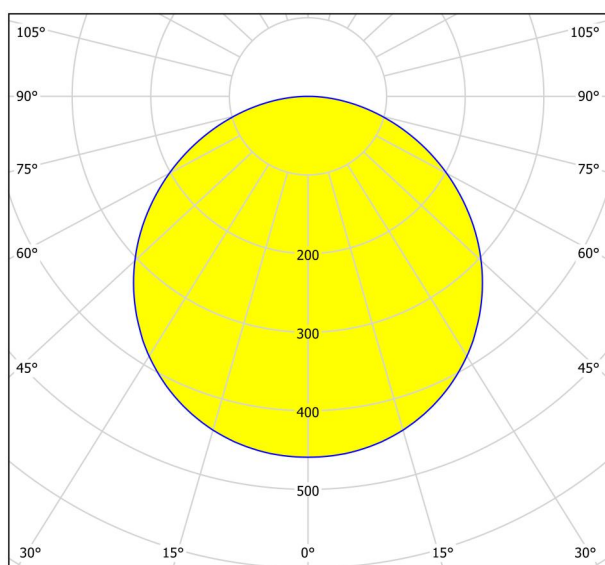

Informations techniques

Type de protection	IP20
Classe de protection	2
Tension secteur	220-240V,50/60Hz
Tension de service	220-240V,50/60Hz
Gradable	No
Watt 1	17

Illuminant 1

Nombre de douilles de lampe / source lumineuse 1	1
Type de douille 1	LED
Type d'ampoule 1	LED
Ampoule incl. 1	Inclus
Lumen par douille de lampe / source lumineuse 1	2000
Kelvin 1	3000
Couleur de lumière 1	Blanc chaud
Classe d'efficacité énergétique	F
Gradable	No
Source de lumière/pilote de changement d'informations	Le driver LED peut être remplacé par un professionnel

1 x 17
W

cd
— C0 - C180 — C90 - C270