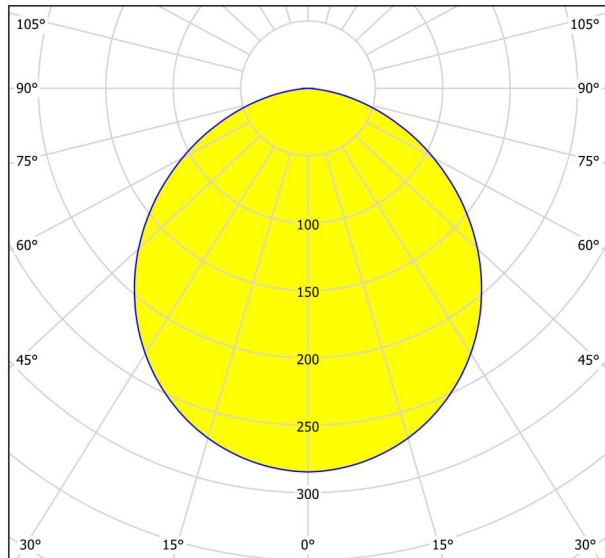

99243 FUEVA 5

THE FUNCTIONAL GUARANTEE ONLY APPLIES TO THE USE OF THE PRODUCTS IN THE PRIVATE SECTOR AND NOT TO PRODUCTS THAT ARE USED COMMERCIALY (E.G. IN RESTAURANTS, HOTELS, RESORTS), ON A COMMUNAL LEVEL OR IN GENERAL AREAS OF MULTI-PARTY HOUSES.