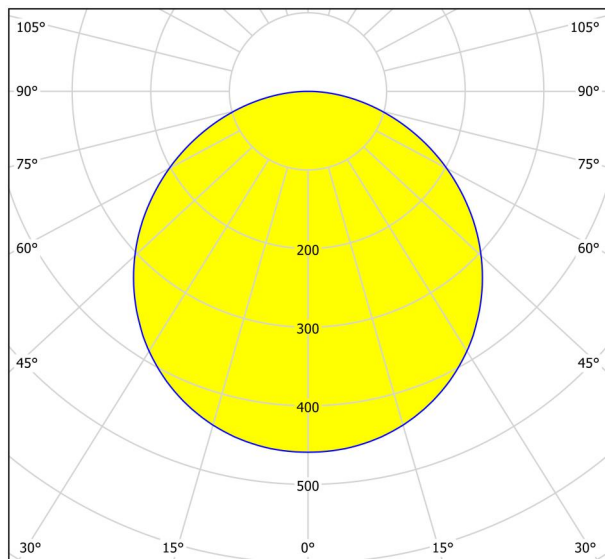

99237 FUEVA 5

cd
— C0 - C180 — C90 - C270

THE FUNCTIONAL GUARANTEE ONLY APPLIES TO THE USE OF THE PRODUCTS IN THE PRIVATE SECTOR AND NOT TO PRODUCTS THAT ARE USED COMMERCIALY (E.G. IN RESTAURANTS, HOTELS, RESORTS), ON A COMMUNAL LEVEL OR IN GENERAL AREAS OF MULTI-PARTY HOUSES.