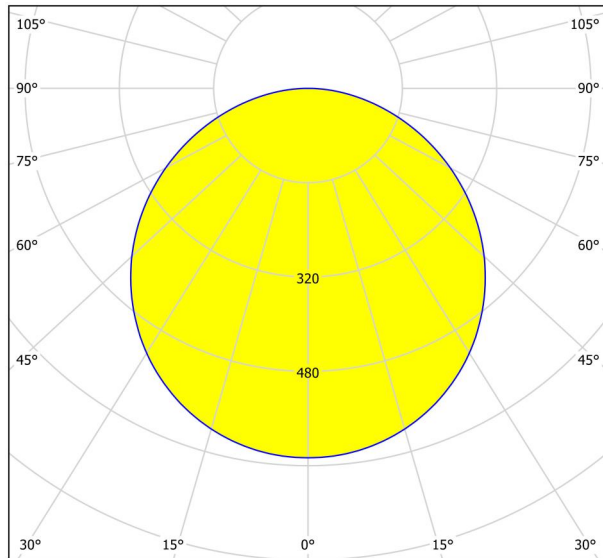

99235 FUEVA 5

THE FUNCTIONAL GUARANTEE ONLY APPLIES TO THE USE OF THE PRODUCTS IN THE PRIVATE SECTOR AND NOT TO PRODUCTS THAT ARE USED COMMERCIALY (E.G. IN RESTAURANTS, HOTELS, RESORTS), ON A COMMUNAL LEVEL OR IN GENERAL AREAS OF MULTI-PARTY HOUSES.