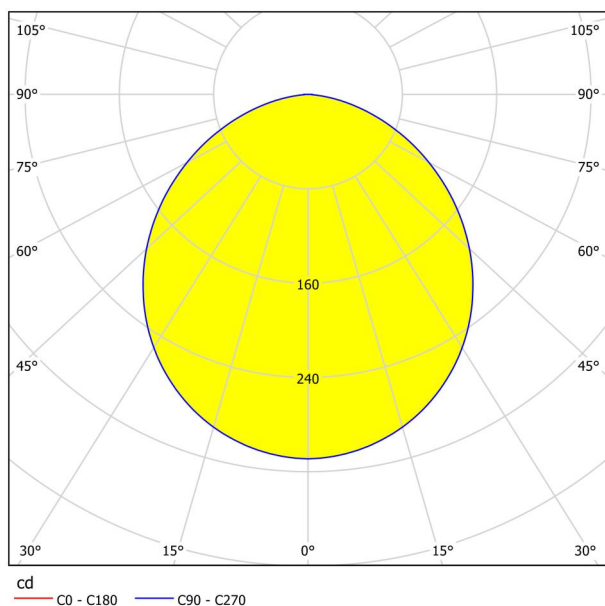

Informations techniques

Type de protection	IP20
Classe de protection	2
Tension secteur	220-240V,50/60Hz
Tension de service	220-240V,50/60Hz
Gradable	No
Watt 1	11

Illuminant 1

Nombre de douilles de lampe / source lumineuse 1	1
Type de douille 1	LED
Type d'ampoule 1	LED
Ampoule incl. 1	Inclus
Lumen par douille de lampe / source lumineuse 1	1350
Kelvin 1	4000
Couleur de lumière 1	Blanc
Classe d'efficacité énergétique	E
Gradable	No
Source de lumière/pilote de changement d'informations	Le driver LED peut être remplacé par un professionnel

1 x 11 W
1 x 1350 lm