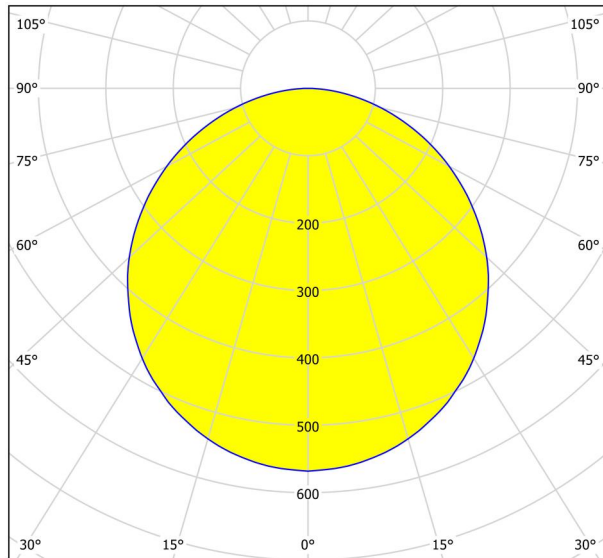

99224 FUEVA 5

THE FUNCTIONAL GUARANTEE ONLY APPLIES TO THE USE OF THE PRODUCTS IN THE PRIVATE SECTOR AND NOT TO PRODUCTS THAT ARE USED COMMERCIALY (E.G. IN RESTAURANTS, HOTELS, RESORTS), ON A COMMUNAL LEVEL OR IN GENERAL AREAS OF MULTI-PARTY HOUSES.