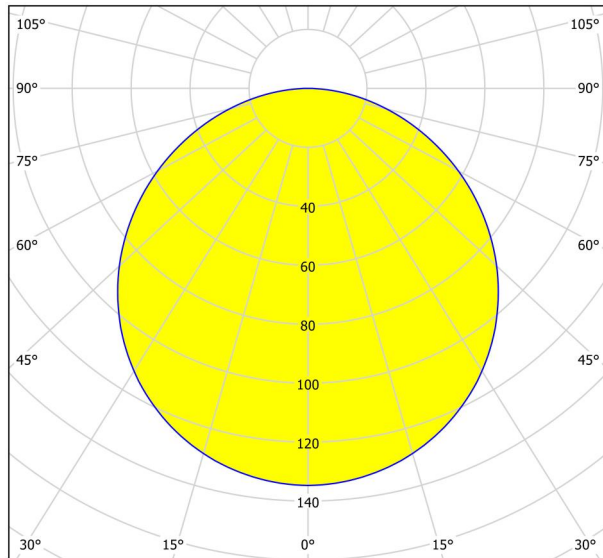

99157 FUEVA 5

THE FUNCTIONAL GUARANTEE ONLY APPLIES TO THE USE OF THE PRODUCTS IN THE PRIVATE SECTOR AND NOT TO PRODUCTS THAT ARE USED COMMERCIALY (E.G. IN RESTAURANTS, HOTELS, RESORTS), ON A COMMUNAL LEVEL OR IN GENERAL AREAS OF MULTI-PARTY HOUSES.