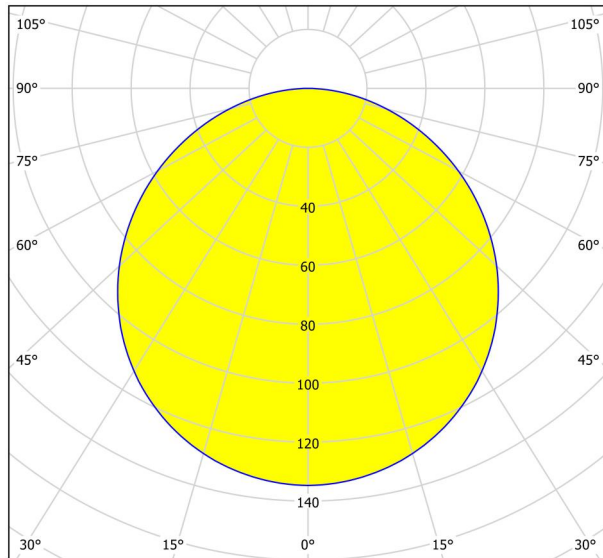

99148 FUEVA 5

THE FUNCTIONAL GUARANTEE ONLY APPLIES TO THE USE OF THE PRODUCTS IN THE PRIVATE SECTOR AND NOT TO PRODUCTS THAT ARE USED COMMERCIALY (E.G. IN RESTAURANTS, HOTELS, RESORTS), ON A COMMUNAL LEVEL OR IN GENERAL AREAS OF MULTI-PARTY HOUSES.