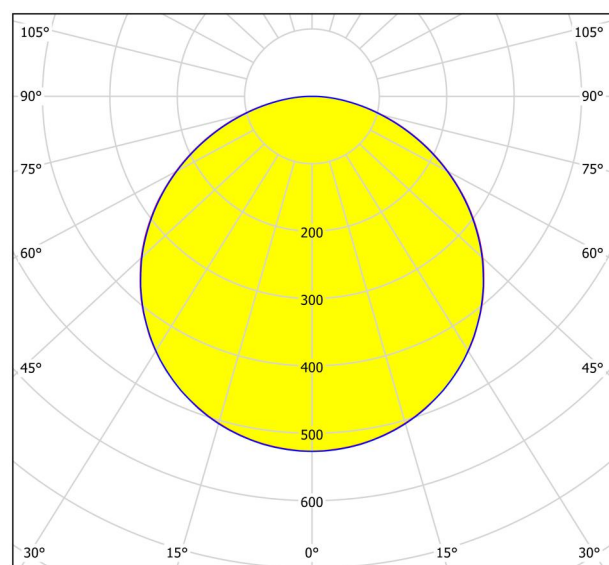

Informations techniques

Type de protection	IP20
Classe de protection	2
Tension secteur	220-240V,50/60Hz
Gradable	No
Watt 1	22

Illuminant 1

Nombre de douilles de lampe / source lumineuse 1 1

Type de douille 1	LED
Type d'ampoule 1	LED
Ampoule incl. 1	Inclus
Lumen par douille de lampe / source lumineuse 1	2600
Kelvin 1	4000
Couleur de lumière 1	Blanc
Classe d'efficacité énergétique	F
Gradable	No
Source de lumière/pilote de changement d'informations	Le driver LED peut être remplacé par un professionnel

1 x 22
W

cd
— C0 - C180 — C90 - C270

Modifications techniques réservées

2/2

Contact | Support
eglo.com/en/eglo-worldwide