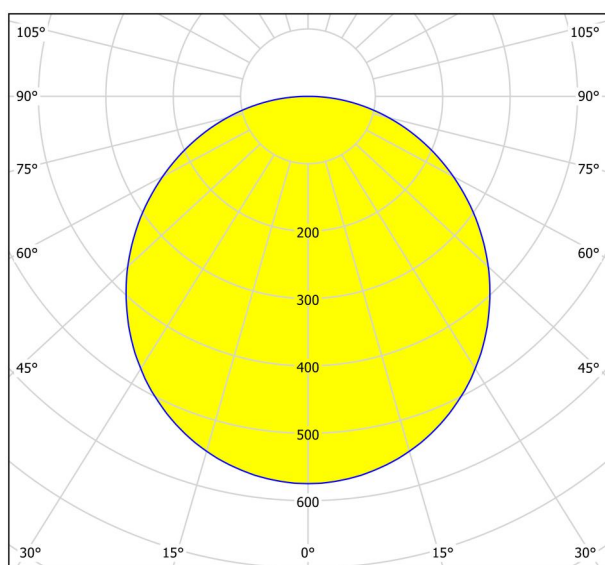

cd
— C0 - C180 — C90 - C270

Modifications techniques réservées