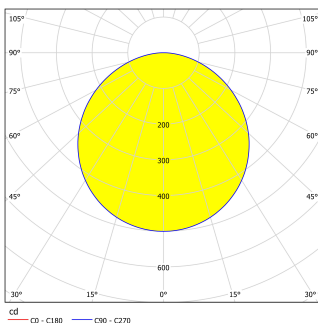

Informations techniques

Type de protection	IP20
Classe de protection	2
Tension secteur	220-240V,50/60Hz
Gradable	Oui
Watt 1	21
Durée de vie nominale (en h)	25000

Illuminant 1

Nombre de douilles de lampe / source lumineuse 1	1
Type de douille 1	LED
Type d'ampoule 1	LED
Ampoule incl. 1	Inclus
Lumen par douille de lampe / source lumineuse 1	2700
Kelvin 1	2700-6500
Couleur de lumière 1	RGB+TW
Durée de vie nominale (en h)	25000
Nombre de cycles de commutation	15000
kW/1 000 h	21
Classe d'efficacité énergétique	E
Gradable	Oui
Puissance mesurée (précision 0,1 W)	21
Tolérance de couleur de la lumière (DEL, SDCM)	<6

1 x 21 W 1 x 2700

lm

Modifications techniques réservées

2/2

Contact | Support
eglo.com/en/eglo-worldwide