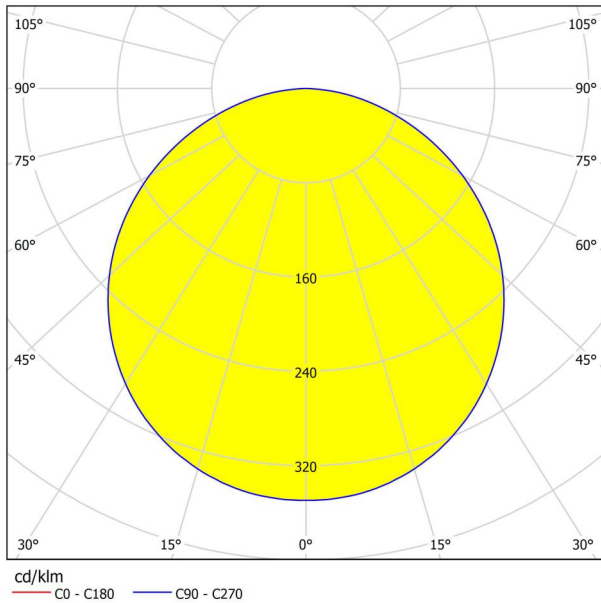

Informations techniques

Type de protection	IP20
Classe de protection	2
Tension secteur	220-240V,50/60Hz
Gradable	No
Watt 1	35
Max.Watt incl.transformer/driver	38W

Illuminant 1

Nombre de douilles de lampe / source lumineuse 1	1
Type de douille 1	LED
Type d'ampoule 1	LED
Ampoule incl. 1	Inclus
Lumen par douille de lampe / source lumineuse 1	4400
Kelvin 1	4000
Couleur de lumière 1	Blanc
Lumen avec couvercle	3400
Durée de vie nominale (en h)	25 000
Nombre de cycles de commutation	15000
kW/1 000 h	44
Classe d'efficacité énergétique	E
Gradable	No
Source de lumière/pilote de changement d'informations	Le driver LED peut être remplacé par un professionnel
Puissance mesurée (précision 0,1 W)	40
Tolérance de couleur de la lumière (DEL, SDCM)	<6

1 x 35 W   1 x 4400 lm

96154 SALOBRENA 1

THE FUNCTIONAL GUARANTEE ONLY APPLIES TO THE USE OF THE PRODUCTS IN THE PRIVATE SECTOR AND NOT TO PRODUCTS THAT ARE USED COMMERCIALY (E.G. IN RESTAURANTS, HOTELS, RESORTS), ON A COMMUNAL LEVEL OR IN GENERAL AREAS OF MULTI-PARTY HOUSES.