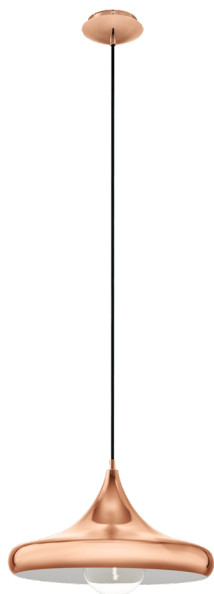

94742 CORETTO 2

Informations générales

Référence EGLO	94742
Type	luminaire en suspension
Segment de produits	Luminaire de l'espace à vivre
sujet	Vintage

Dimensions

Hauteur de l'article (en mm/in)	1100
Diamètre de l'article (en mm/in)	400
Poids net (en kg)	1,45

Matériau et couleur

Matière principale	acier
Couleur principale	cuivre

Fonctionnalité

Type d'interrupteur	sans interrupteur
Pile	Aucun

Informations techniques

Type de protection	IP20
Classe de protection	1
Tension secteur	220-240V,50/60Hz
Tension de service	220-240V,50/60Hz
Puissance max. (1)	1X60W