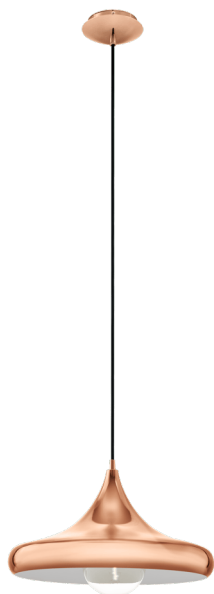

94742 CORETTO 2

Informations générales

Référence EGLO	94742
Type	luminaire en suspension
Segment de produits	Luminaire de l'espace à vivre
sujet	Vintage

Dimensions

Hauteur de l'article (en mm/in)	1100
Diamètre de l'article (en mm/in)	400
Poids net (en kg)	1,45

Matériau et couleur

Matière principale	acier
Couleur principale	cuivre

Fonctionnalité

Type d'interrupteur	sans interrupteur
Pile	Aucun

Informations techniques

Type de protection	IP20
Classe de protection	1
Tension secteur	220-240V,50/60Hz
Tension de service	220-240V,50/60Hz
Watt 1	60

Illuminant 1

Type d'ampoule 1	AGL
Ampoule incl. 1	Exclus
Type de douille 1	E27

E27