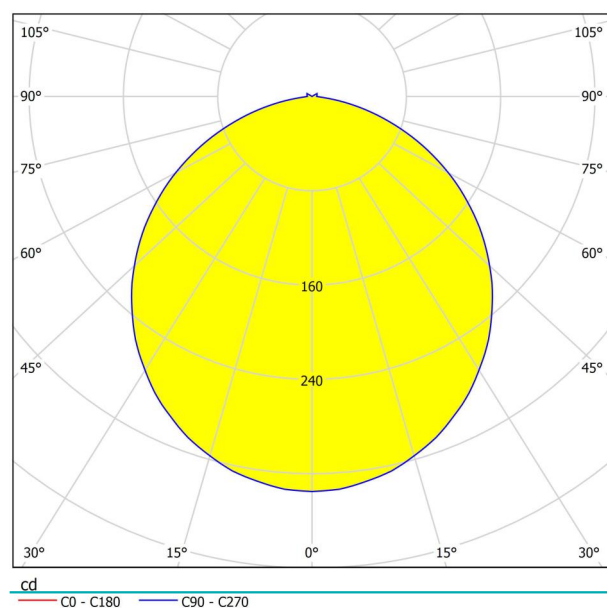

Informations techniques

Type de protection	IP20
Classe de protection	1
Tension secteur	220-240V,50/60Hz
Tension de service	220-240V,50/60Hz
Gradable	No
Watt 1	5,4

Illuminant 1

Nombre de douilles de lampe / source lumineuse 1	4
Type de douille 1	LED
Type d'ampoule 1	LED
Ampoule incl. 1	Inclus
Lumen par douille de lampe / source lumineuse 1	550
Kelvin 1	3000
Couleur de lumière 1	Blanc chaud
Classe d'efficacité énergétique	F
Gradable	No
Source de lumière/pilote de changement d'informations	Le driver LED peut être remplacé par un professionnel

4 x
5,4 W

Modifications techniques réservées

2/2

Contact | Support
eglo.com/en/eglo-worldwide