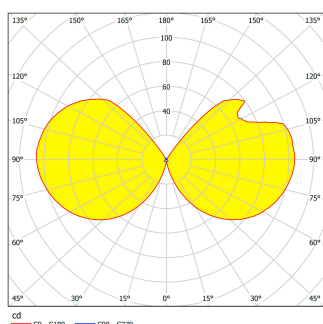

Modifications techniques réservées

2/2

Contact | Support
eglo.com/en/eglo-worldwide