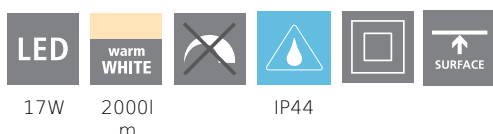

Informations générales

Référence EGLO	900653
Type	luminaire en saillie
Segment de produits	Luminaire de l'espace à vivre
sujet	Salle de bain
Classe d'efficacité énergétique	F

Dimensions

Hauteur de l'article (en mm/in)	28
Diamètre de l'article (en mm/in)	210
Poids net (en kg)	0,44

Matériau et couleur

Matière principale	acier
Couleur principale	noir
Matière du verre/de l'abat-jour	plastique
Couleur du verre / de l'abat-jour	blanc

Fonctionnalité

Type d'interrupteur	sans interrupteur
Pile	Aucun

Informations techniques

Type de protection	IP44
Classe de protection	2
Tension secteur	220-240V,50/60Hz
Tension de service	220-240V,50/60Hz
Gradable	No
Puissance max. (1)	17W

Illuminant 1

Type de douille (1)	LED
Type d'ampoule (1)	LED
Ampoule incl. (1)	Inclus
Total en Lumen	2000
Total en Kelvin	3000K
Couleur claire	WARM WHITE
Classe d'efficacité énergétique	F
Gradable	No
Source de lumière/pilote de changement d'informations	LED + driver ne peuvent pas être remplacés