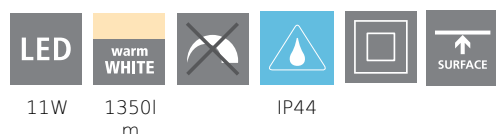

Informations générales

Référence EGLO	900643
Type	luminaire en saillie
Segment de produits	Luminaire de l'espace à vivre
sujet	Salle de bain
Classe d'efficacité énergétique	E

Dimensions

Hauteur de l'article (en mm/in)	28
Largeur de l'article (en mm/in)	160
Longueur de l'article (en mm/in)	160
Poids net (en kg)	0,38

Matériau et couleur

Matière principale	acier
Couleur principale	noir
Matière du verre/de l'abat-jour	plastique
Couleur du verre / de l'abat-jour	blanc

Fonctionnalité

Type d'interrupteur	sans interrupteur
Pile	Aucun

Informations techniques

Type de protection	IP44
Classe de protection	2
Tension secteur	220-240V,50/60Hz
Tension de service	220-240V,50/60Hz
Gradable	No
Puissance max. (1)	11W

Illuminant 1

Type de douille (1)	LED
Type d'ampoule (1)	LED
Ampoule incl. (1)	Inclus
Total en Lumen	1350
Total en Kelvin	3000K
Couleur claire	WARM WHITE
Classe d'efficacité énergétique	E
Gradable	No
Source de lumière/pilote de changement d'informations	LED + driver ne peuvent pas être remplacés