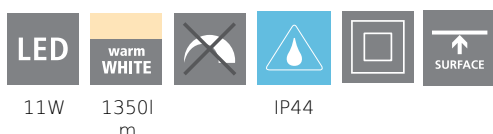

Informations générales

Référence EGLO	900638
Type	luminaire en saillie
Segment de produits	Luminaire de l'espace à vivre
sujet	Salle de bain
Classe d'efficacité énergétique	E

Dimensions

Hauteur de l'article (en mm/in)	28
Diamètre de l'article (en mm/in)	160
Poids net (en kg)	0,31

Matériau et couleur

Matière principale	acier
Couleur principale	blanc
Matière du verre/de l'abat-jour	plastique
Couleur du verre / de l'abat-jour	blanc

Fonctionnalité

Type d'interrupteur	sans interrupteur
Pile	Aucun

Informations techniques

Type de protection	IP44
Classe de protection	2
Tension secteur	220-240V,50/60Hz
Tension de service	220-240V,50/60Hz
Gradable	No
Puissance max. (1)	11W

Illuminant 1

Type de douille (1)	LED
Type d'ampoule (1)	LED
Ampoule incl. (1)	Inclus
Total en Lumen	1350
Total en Kelvin	3000K
Couleur claire	WARM WHITE
Classe d'efficacité énergétique	E
Gradable	No
Source de lumière/pilote de changement d'informations	LED + driver ne peuvent pas être remplacés