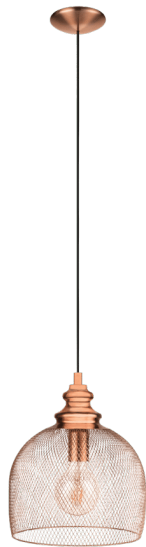

49738
STRAITON

EGLO

Informations générales

Référence EGLO	49738
Type	luminaire en suspension
Segment de produits	Luminaire de l'espace à vivre
sujet	Vintage

Dimensions

Hauteur de l'article (en mm/in)	1100
Diamètre de l'article (en mm/in)	280
Poids net (en kg)	0,76
Hauteur de la canopée (en mm/in)	90
Diamètre de la canopée (en mm/in)	135

Matériau et couleur

Matière principale	acier
Couleur principale	cuivre

Fonctionnalité

Type d'interrupteur	sans interrupteur
Pile	Aucun

Informations techniques

Type de protection	IP20
Classe de protection	2
Tension secteur	220-240V,50/60Hz
Tension de service	220-240V,50/60Hz
Watt 1	60