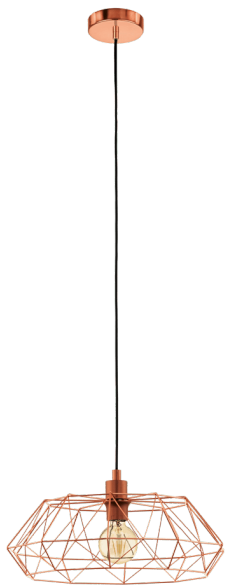

49488
CARLTON 2

 EGLO

Informations générales

Référence EGLO	49488
Type	luminaire en suspension
Segment de produits	Luminaire de l'espace à vivre
sujet	Vintage

Dimensions

Hauteur de l'article (en mm/in)	1100
Diamètre de l'article (en mm/in)	455
Poids net (en kg)	0,88

Matériau et couleur

Matière principale	acier
Couleur principale	cuivre

Fonctionnalité

Type d'interrupteur	sans interrupteur
Pile	Aucun

Informations techniques

Type de protection	IP20
Classe de protection	1
Tension secteur	220-240V,50/60Hz
Tension de service	220-240V,50/60Hz
Watt 1	60

Illuminant 1

Type d'ampoule 1	AGL
Ampoule incl. 1	Exclus
Type de douille 1	E27

E27