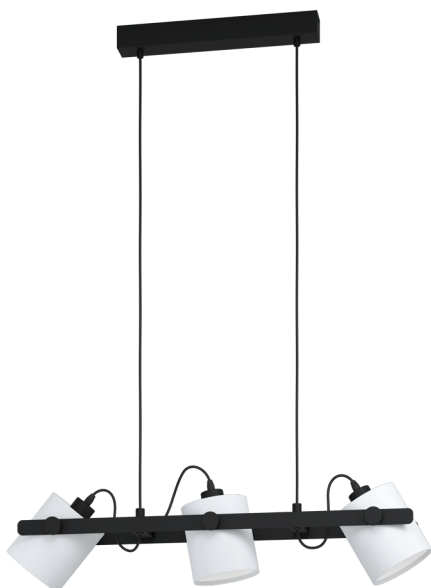

43426 HORNWOOD 1

Informations générales

Référence EGLO	43426
Type	luminaire en suspension
Segment de produits	Luminaire de l'espace à vivre
sujet	Vintage

Dimensions

Hauteur de l'article (en mm/in)	1100
Largeur de l'article (en mm/in)	195
Longueur de l'article (en mm/in)	780
Poids net (en kg)	2,24

Matériau et couleur

Matière principale	acier, bois
Couleur principale	noir
Couleur du câble	Noir
Matière du verre/de l'abat-jour	tissu
Couleur du verre / de l'abat-jour	blanc

Fonctionnalité

Type d'interrupteur	sans interrupteur
Pile	Aucun