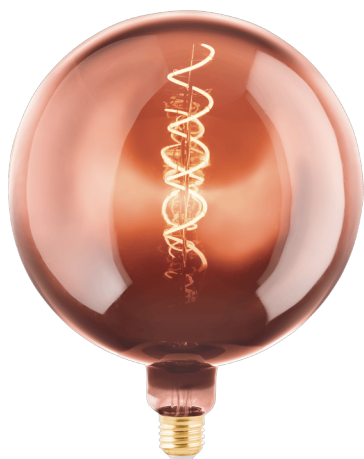

11897 LM_LED_E27 - V1

EGLO Leuchten GmbH, Heiligkreuz 22, 6136 Pill, AT

Informations générales

Référence EGLO	11897
Type	Ampoule
kW/1 000 h	4
Code EAN/UPC	9002759118976

Dimensions

Diamètre de l'article (en mm/in)	200
Longueur de l'article (en mm/in)	255

Informations lumineuses

Rated useful lumen	40
Illuminant form 1	G200

Informations techniques

Facteur de puissance de la lampe	0,4
Courant (en mA)	24
Durée de vie nominale (en h)	25 000
Puissance mesurée (précision 0,1 W)	4
Durée de vie mesurée (en h)	25 000
Rated useful lumen	40