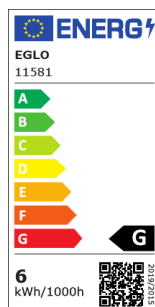

## LM\_LED\_E14 - V2

COMMISSION DELEGATED REGULATION (EU) 2019/2015  
with regard to energy labelling of light sources

EGLO Leuchten GmbH, Heiligkreuz 22, 6136 Pill, AT

### Informations générales

Référence EGLO	11581
Type	Ampoule
Couleur de lumière 1	Blanc chaud
Type d'ampoule 1	LED
Code EAN/UPC	9002759115814
Classe d'efficacité énergétique	G
Type de douille 1	E14