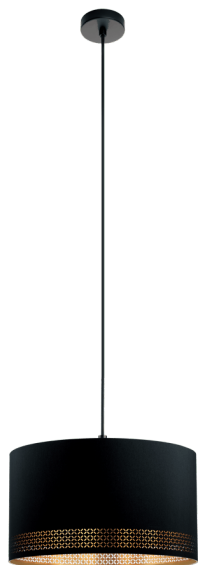

99273A
ESTEPERRA

EGLO

Informations générales

Référence EGLO	99273A
Type	luminaire en suspension
Segment de produits	Luminaire de l'espace à vivre
sujet	Concept d'étoffe

Dimensions

Hauteur de l'article (en mm/in)	2123
Diamètre de l'article (en mm/in)	380
Poids net (en kg)	0,86

Matériau et couleur

Matière principale	acier
Couleur principale	noir
Matière du verre/de l'abat-jour	tissu
Couleur du verre / de l'abat-jour	noir, or

Fonctionnalité

Type d'interrupteur	sans interrupteur
Pile	Aucun