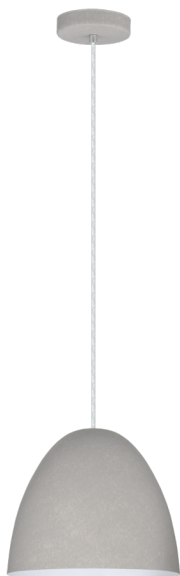

# 94353A

### Informations générales

Référence EGLO	94353A
Type	luminaire en suspension
Segment de produits	Luminaire de l'espace à vivre
sujet	Autre / non associable

### Dimensions

Hauteur de l'article (en mm/in)	1830
Diamètre de l'article (en mm/in)	275
Poids net (en kg)	1,24
Hauteur de la canopée (en mm/in)	25
Diamètre de la canopée (en mm/in)	115

### Matériau et couleur

Matière principale	acier
Couleur principale	gris