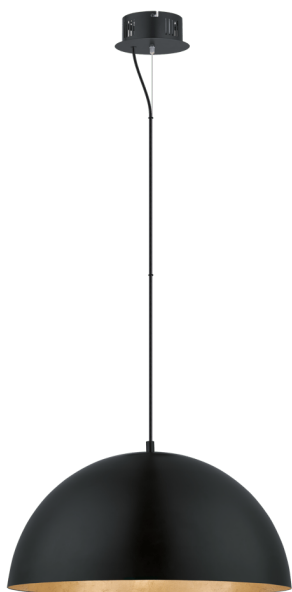

94228A
GAETANO

EGLO

Informations générales

Référence EGLO	94228A
Type	luminaire en suspension
Segment de produits	Luminaire de l'espace à vivre
sujet	Vintage

Dimensions

Hauteur de l'article (en mm/in)	1830
Diamètre de l'article (en mm/in)	534
Poids net (en kg)	3,32
Hauteur de la canopée (en mm/in)	60
Diamètre de la canopée (en mm/in)	130

Matériau et couleur

Matière principale	acier
Couleur principale	noir
Matière du verre/de l'abat-jour	acier, plastique
Couleur du verre / de l'abat-jour	noir, or

Fonctionnalité

Type d'interrupteur	sans interrupteur
---------------------	-------------------

Informations techniques

Tension secteur	120V,60Hz (A)
Tension de service	16V
Gradable	Oui
certificats	ETL/CE
Watt 1	25,4

Illuminant 1

Nombre de douilles de lampe / source lumineuse 1	1
Type de douille 1	LED
Type d'ampoule 1	LED
Ampoule incl. 1	Inclus
Lumen par douille de lampe / source lumineuse 1	2430
Kelvin 1	3000
Couleur de lumière 1	Blanc chaud
Gradable	Oui

1 x 25,4 1 x 2430
W lm