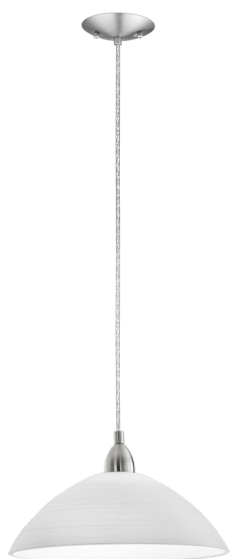

88491A LORD 3

Informations générales

Référence EGLO	88491A
Type	luminaire en suspension
Segment de produits	Luminaire de l'espace à vivre
sujet	Autre / non associable

Dimensions

Hauteur de l'article (en mm/in)	1500
Diamètre de l'article (en mm/in)	360
Poids net (en kg)	1,85

Informations techniques

Watt 1	100
--------	-----

Illuminant 1

Type d'ampoule 1	AGL
Ampoule incl. 1	Exclus
Type de douille 1	E26