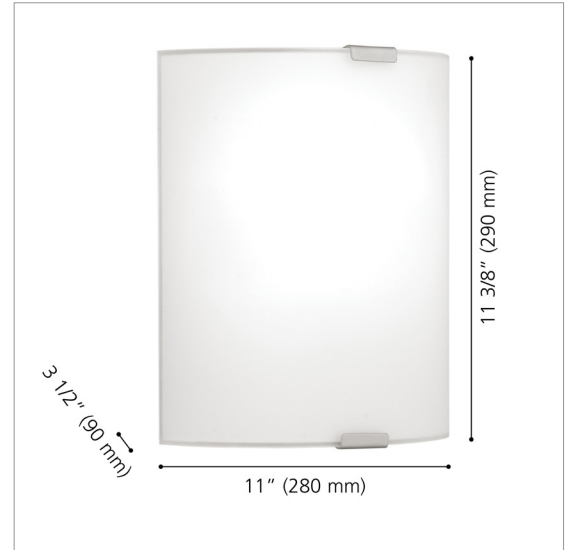

PROJECT

84026A GRAFIK

WALL LIGHT / MURALE

PRODUCT ATTRIBUTES / ATTRIBUTS DU PRODUIT

Finish / Fini	Chrome / Chrome
Glass / Verre	Satin / Satin
Materials / Matériaux	Steel & Glass / Acier et verre
UPC Code	9008606012671

DIMENSIONS

Length / Longueur	11"	280 mm
Width / Largeur	3 1/2"	90 mm
Height / Hauteur	11 3/8"	290 mm
Depth / Profondeur	3 1/2"	90 mm
Weight / Poids	2.293 LBS	1.040 KG

LIGHT SOURCE / SOURCE LUMINEUSE

Light Source / Source lumineuse	1 x 100W A19 Not Included / Non incluse
Dimmable* / Luminosité variable*	Yes / Oui

SPECIFICATIONS / CARACTÉRISTIQUES

Input Voltage / Tension d'entrée	120V, 60Hz
System Type / Type de système	Hardwire / Relié à la boîte électrique
Location Rating / Emplacement	Dry / Sec
ADA Compliant / Conforme à l'ADA	Yes / Oui
Mounting Direction / Montage	Ceiling or Wall Mount / Plafonnier ou murale
Warranty (Years) / Garantie (AN)	1

PRODUCT IMAGE & DIMENSION DRAWING IMAGE DE PRODUIT & DIMENSIONS