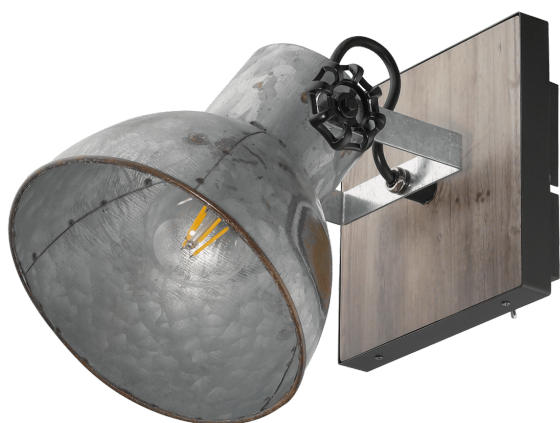

49648A

BARNSTAPLE

Informations générales

Référence EGLO	49648A
Type	spot
Segment de produits	Luminaire de l'espace à vivre
sujet	Vintage

Dimensions

Largeur de l'article (en mm/in)	160
Longueur de l'article (en mm/in)	160
Poids net (en kg)	1,26

Matériau et couleur

Matière principale	bois, acier
Couleur principale	marron patiné, noir
Matière du verre/de l'abat-jour	acier
Couleur du verre / de l'abat-jour	look zinc usé

Fonctionnalité

Type d'interrupteur	sans interrupteur
Pile	Aucun

Informations techniques

Watt 1	40
--------	----

49648A

BARNSTAPLE

Illuminant 1

Type d'ampoule 1	AGL
Ampoule incl. 1	Exclus
Type de douille 1	E26