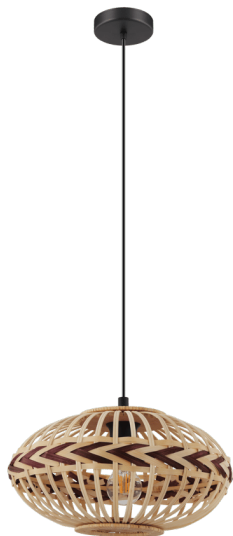

43271A

DONDARRION

Informations générales

Référence EGLO	43271A
Type	luminaire en suspension
Segment de produits	Luminaire de l'espace à vivre
sujet	Vintage

Dimensions

Hauteur de l'article (en mm/in)	2080
Diamètre de l'article (en mm/in)	370
Poids net (en kg)	0,72

Matériau et couleur

Matière principale	acier
Couleur principale	noir
Matière du verre/de l'abat-jour	bois
Couleur du verre / de l'abat-jour	naturel , bordeaux

Fonctionnalité

Type d'interrupteur	sans interrupteur
Pile	Aucun