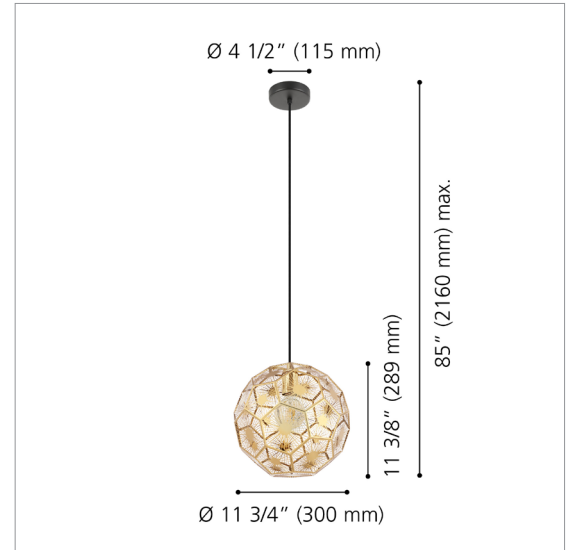

PROJECT

39754A SKOURA

SUSPENSION / SUSPENSION

PRODUCT ATTRIBUTES / ATTRIBUTS DU PRODUIT

Finish / Fini	Black / Noir
Abat-jour / Shade	Brass Metal / Métal laiton brossé
Materials / Matériaux	Steel / Acier
UPC Code	9008606260997

DIMENSIONS

Height / Hauteur	11 3/8"	289 mm
Diameter / Diamètre	11 3/4"	300 mm
Min. Height / Hauteur min.	16"	405 mm
Max. Height / Hauteur max.	85"	2160 mm
Wire / Fil	72" (1830 mm)	
Canopy / Canopé	1" (25 mm) x Ø 4 1/2" (115 mm)	
Weight / Poids	1.742 LBS	0.79 KG

LIGHT SOURCE / SOURCE LUMINEUSE

Light Source / Source lumineuse	1 x 60W E26 (Not Included / Non include)
Dimmable* / Luminosité variable*	Yes / Oui

SPECIFICATIONS / CARACTÉRISTIQUES

Input Voltage / Tension d'entrée	120V
System Type / Type de système	Hardwire / Relié à la boîte électrique
Location Rating / Emplacement	Dry / Sec
Mounting Direction / Montage	Ceiling Mount Only / Plafonnier seulement
Warranty (Years) / Garantie (AN)	1

PRODUCT IMAGE & DIMENSION DRAWING IMAGE DE PRODUIT & DIMENSIONS

AVAILABLE FINISHES / FINI DISPONIBLES

- 205637A
  Chrome / Chrome