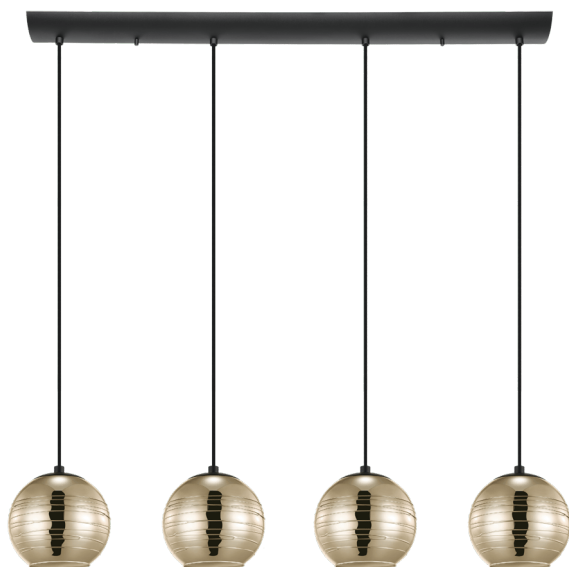

39686A

LEMORIETA

Informations générales

Référence EGLO	39686A
Type	luminaire en suspension
Segment de produits	Luminaire de l'espace à vivre
sujet	Cristal et Design

Dimensions

Hauteur de l'article (en mm/in)	2051
Largeur de l'article (en mm/in)	180
Longueur de l'article (en mm/in)	1080
Poids net (en kg)	3,77

Matériau et couleur

Matière principale	acier
Couleur principale	noir
Couleur du câble	Câble textile noir
Matière du verre/de l'abat-jour	verre vaporisé
Couleur du verre / de l'abat-jour	couleur or

Fonctionnalité