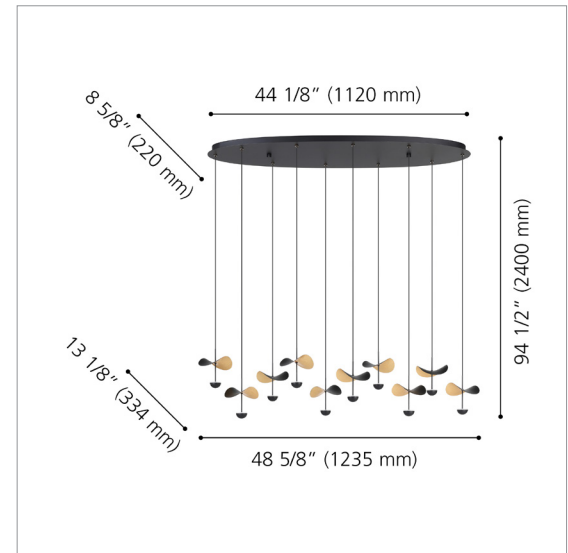

PROJECT

390342A DRACERA

SUSPENSION 10L / SUSPENSION 10L

PRODUCT ATTRIBUTES / ATTRIBUTS DU PRODUIT

Finish / Fini	Black / Noir
Abat-jour / Shade	Black & Gold Metal Leaf / Métal noir et feuille d'or
Materials / Matériaux	Steel / Acier
UPC Code	9008606279692

DIMENSIONS

Length / Longueur	48 5/8"	1235 mm
Width / Largeur	13 1/8"	334 mm
Height / Hauteur	6 7/8"	174 mm
Min. Height / Hauteur min.	15 3/8"	390 mm
Max. Height / Hauteur max.	94 1/2"	2400 mm
Chain, Wire, Rods / Chaîne, Fil, Tige	86 1/4" (2190 mm)	
Canopy / Canopé	44 1/8" (1120 mm) x 8 5/8" (220 mm) x 1 3/8" (36 mm)	
Weight / Poids	15.430 LBS	7.800 KG

LIGHT SOURCE / SOURCE LUMINEUSE

Light Source / Source lumineuse	25W LED (Integrated / Intégré)
Color Temp. / Temp de couleurs (K)	3000
Initial Lumens / Lumen initiaux (lm)	2800
Delivered Lumens / Lumens délivrés (lm)	2063
CRI (Ra)	>80
Lifetime Hours / Durée de vie (H)	25,000
Dimmable* / Luminosité variable*	Yes / Oui

SPECIFICATIONS / CARACTÉRISTIQUES

System Type / Type de système	Hardwire / Relié à la boîte électrique
Location Rating / Emplacement	Dry / Sec
Warranty (Years) / Garantie (AN)	5

PRODUCT IMAGE & DIMENSION DRAWING IMAGE DE PRODUIT & DIMENSIONS

*www.eglo.com/en_ca/dimmer-report