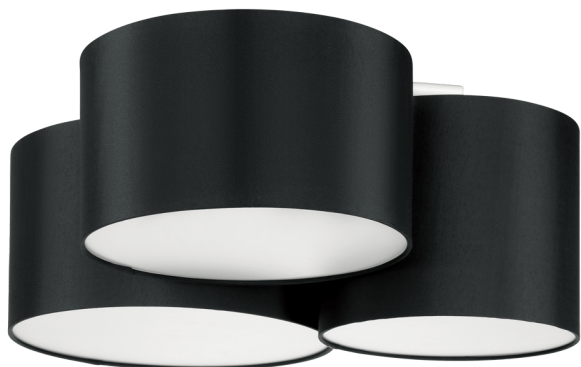

205186A

PASTORE 2

Informations générales

Référence EGLO	205186A
Type	plafonnier
Segment de produits	Luminaire de l'espace à vivre
sujet	Concept d'étoffe

Dimensions

Hauteur de l'article (en mm/in)	248
Diamètre de l'article (en mm/in)	614
Poids net (en kg)	1,57

Matériau et couleur

Matière principale	acier
Couleur principale	noir
Matière du verre/de l'abat-jour	tissu
Couleur du verre / de l'abat-jour	noir, blanc

Fonctionnalité

Type d'interrupteur	sans interrupteur
Pile	Aucun