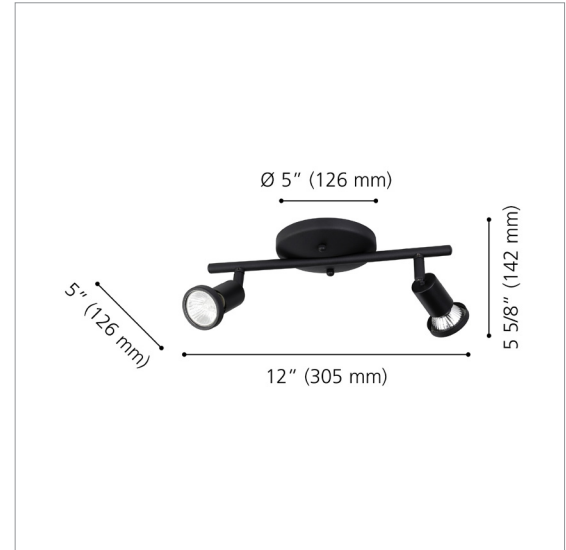

PROJECT

--

205138A TREMENDO

TRACK LIGHTING / LUMINAIRE SUR RAIL

PRODUCT ATTRIBUTES / ATTRIBUTS DU PRODUIT

Finish / Fini	Black / Noir
Materials / Matériaux	Steel / Acier
UPC Code	9008606230976

DIMENSIONS

Length / Longueur	12 1/8"	307 mm
Width / Largeur	5"	126 mm
Height / Hauteur	5 5/8"	142 mm
Canopy / Canopé	1 1/8" (28 mm) x Ø 5" (126 mm)	
Weight / Poids	0.948 LBS	0.430 KG

LIGHT SOURCE / SOURCE LUMINEUSE

Light Source / Source lumineuse	2 x 10W LED GU10 Not Included / Non incluses
Dimmable* / Luminosité variable*	Yes / Oui

SPECIFICATIONS / CARACTÉRISTIQUES

Input Voltage / Tension d'entrée	120V
System Type / Type de système	Hardwire / Relié à la boîte électrique
Location Rating / Emplacement	Dry / Sec
Mounting Direction / Montage	Ceiling or Wall Mount / Plafonnier ou murale
Warranty (Years) / Garantie (AN)	1

PRODUCT IMAGE & DIMENSION DRAWING IMAGE DE PRODUIT & DIMENSIONS

AVAILABLE FINISHES / FINI DISPONIBLES

- 205142A
White / Blanc

PROJECT

205138A TREMENDO

TRACK LIGHTING / LUMINAIRE SUR RAIL

PHOTOMETRIC DATA / DONNÉES PHOTOMÉTRIQUES