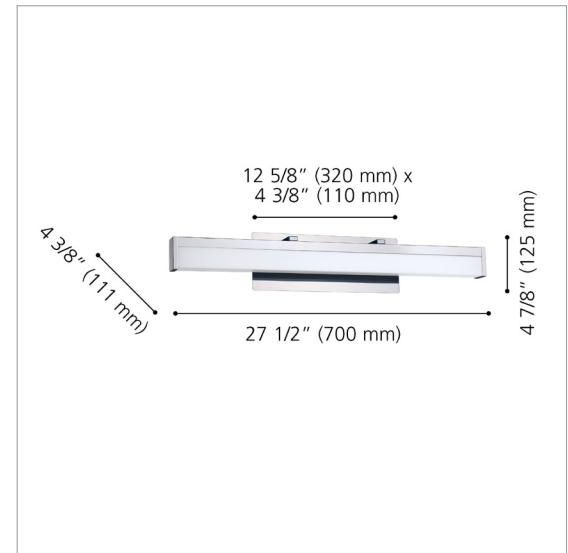

PROJECT

205128A HEMLOCK

VANITY LIGHT / MURALE DE SALLE DE BAIN

PRODUCT ATTRIBUTES / ATTRIBUTS DU PRODUIT

Finish / Fini	Chrome / Chrome
Abat-jour / Shade	White Acrylic / Acrylique blanc
Materials / Matériaux	Steel & Acrylic / Acier et acrylique
UPC Code	9008606235858

DIMENSIONS

Length / Longueur	27 1/2"	700 mm
Width / Largeur	4 3/8"	111 mm
Height / Hauteur	4 7/8"	125 mm
Depth / Profondeur	4 3/8"	111 mm
Canopy / Canopé	12 5/8" (320 mm) x 4 3/8" (110 mm) x 1 5/8" (40 mm)	
Weight / Poids	3.946 LBS	1.79 KG

LIGHT SOURCE / SOURCE LUMINEUSE

Light Source / Source lumineuse	24.5W LED Integrated / Intégré
Color Temp. / Temp de couleurs (K)	3000K, 3500K, 4000K
Initial Lumens / Lumen initiaux (lm)	2306, 2614, 2616
Delivered Lumens / Lumens délivrés (lm)	1741, 1917, 1884
Dimmable* / Luminosité variable*	Yes / Oui

PRODUCT IMAGE & DIMENSION DRAWING IMAGE DE PRODUIT & DIMENSIONS

AVAILABLE FINISHES / FINI DISPONIBLES

- 205129A
Black / Noir

PROJECT

205128A HEMLOCK

VANITY LIGHT / MURALE DE SALLE DE BAIN

PHOTOMETRIC DATA / DONNÉES PHOTOMÉTRIQUES