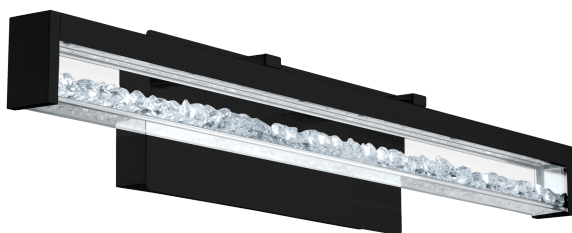

204257A CARDITO 2

Informations générales

Référence EGLO	204257A
Type	Applique
Segment de produits	Luminaire de l'espace à vivre
sujet	Autre / non associable

Dimensions

Hauteur de l'article (en mm/in)	125
Largeur de l'article (en mm/in)	700
Poids net (en kg)	2,98
Amplitude de l'article (en mm/in)	111

Matériau et couleur

Matière principale	aluminium, acier
Couleur principale	noir
Matière du verre/de l'abat-jour	verre, verre brillant
Couleur du verre / de l'abat-jour	transparent

Fonctionnalité

Type d'interrupteur	sans interrupteur
Pile	Aucun